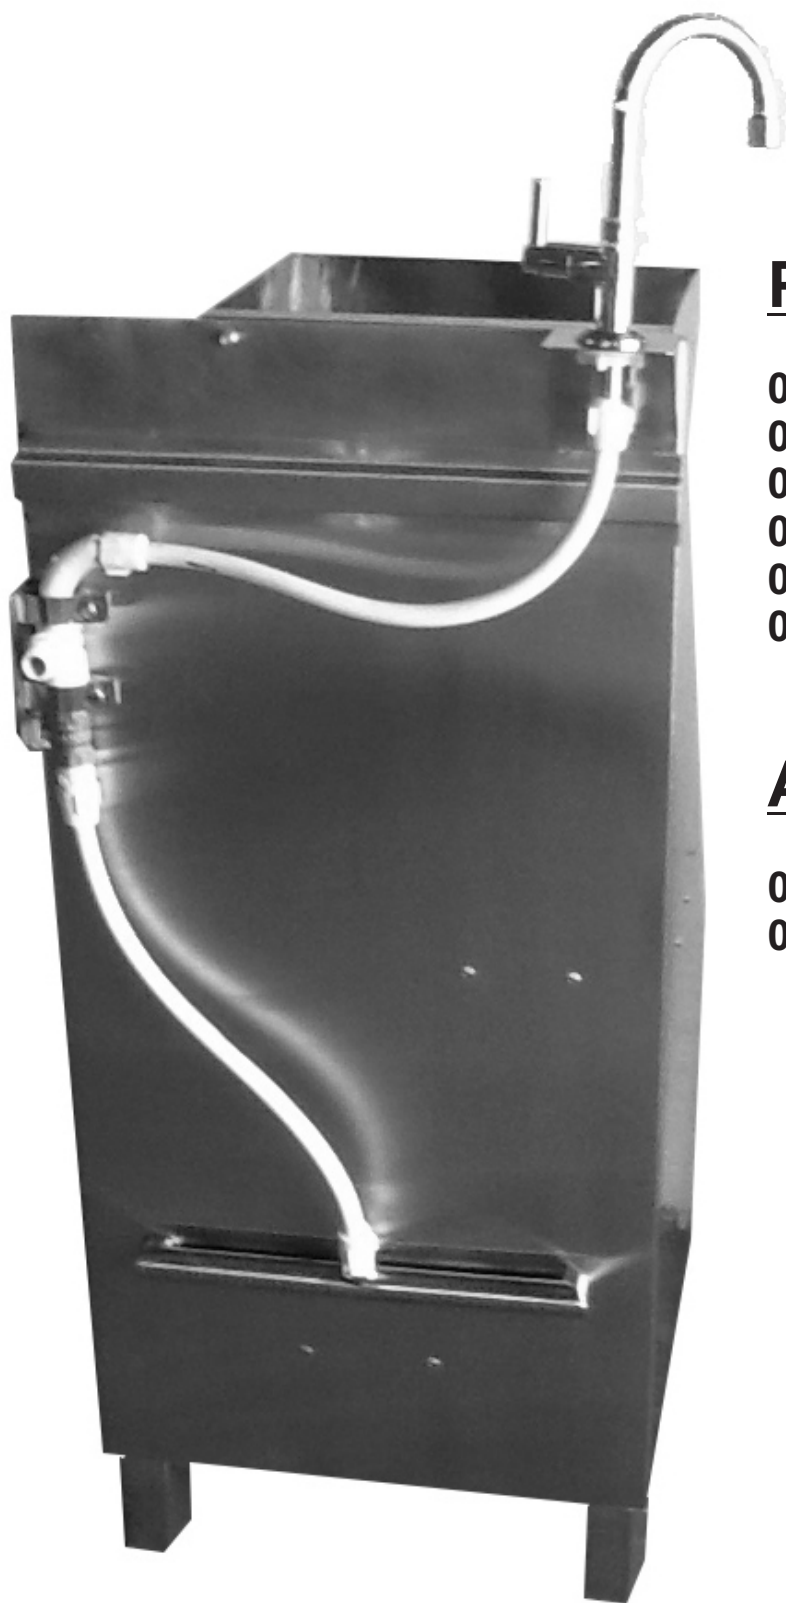

Lava Botas Manual Industrial

Peças para montagem

- 01 - Torneira
- 03 - Flexível 1/2"
- 01 - Registro esfera de metal 1/2"
- 01 - Curva pvc branco rosca 1/2"
- 03 - Niple pvc branco rosca 1/2"
- 01 - Tee pvc branco rosca 1/2"

Acompanha

- 01 - Escova manual
- 01 - Caneca inox para detergente

Fone:
(16)3720-0466

LWS Equipamentos de Refrigeração Ltda.

Rua Ivo Rodrigues de Freitas, 3031
Distrito industrial
Franca / SP
Cep. 14406-079